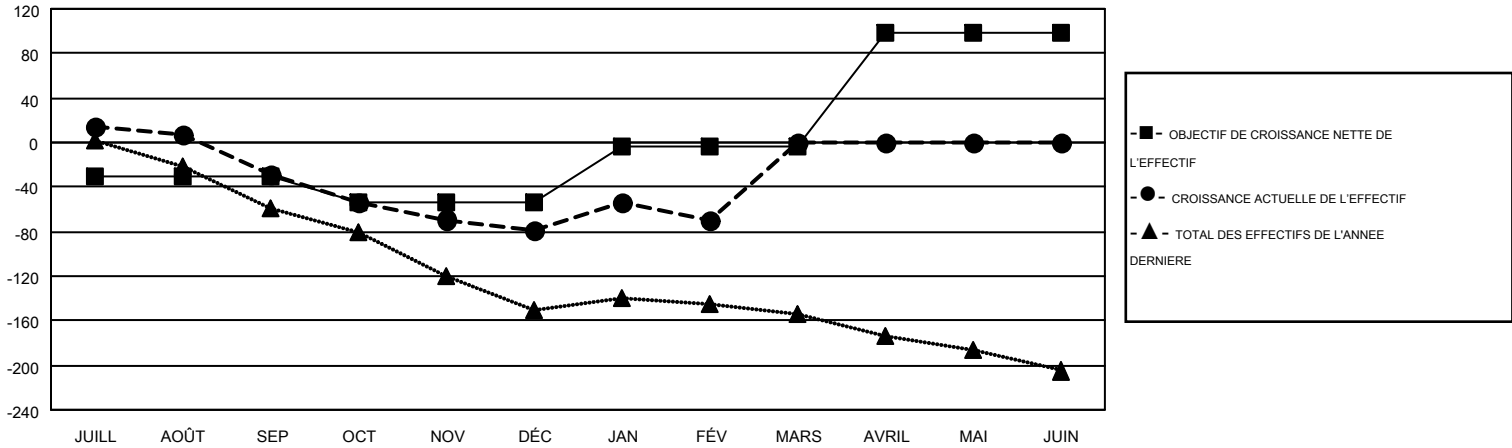

BUTS ET MEMBRES REELS - CUMULATIF

CLUBS RADIES: 3	132 CLUBS OF 282 ONT AJOUTE 1 OU PLUSIEURS NOUVEAUX MEMBRES	DISTRIBUTION PAR SEXE
		HOMME 6,363 (86.36%)
		FEMME 1,005 (13.64%)
MEMBRES RADIES		NOMBRE TOTAL DE MEMBRES 62
DECEDE 55	CLIQUEZ ICI POUR LES INFORMATIONS CUMULATIVES SUR LES EFFECTIFS	D'UNITÉS FAMILIALES
CLUB ANNULÉ 0		MEMBRES DE FAMILLE QUI RÉGLEMENT 31
AUTRE 285		LA MOITIÉ DES COTISATIONS
TOTAL 340