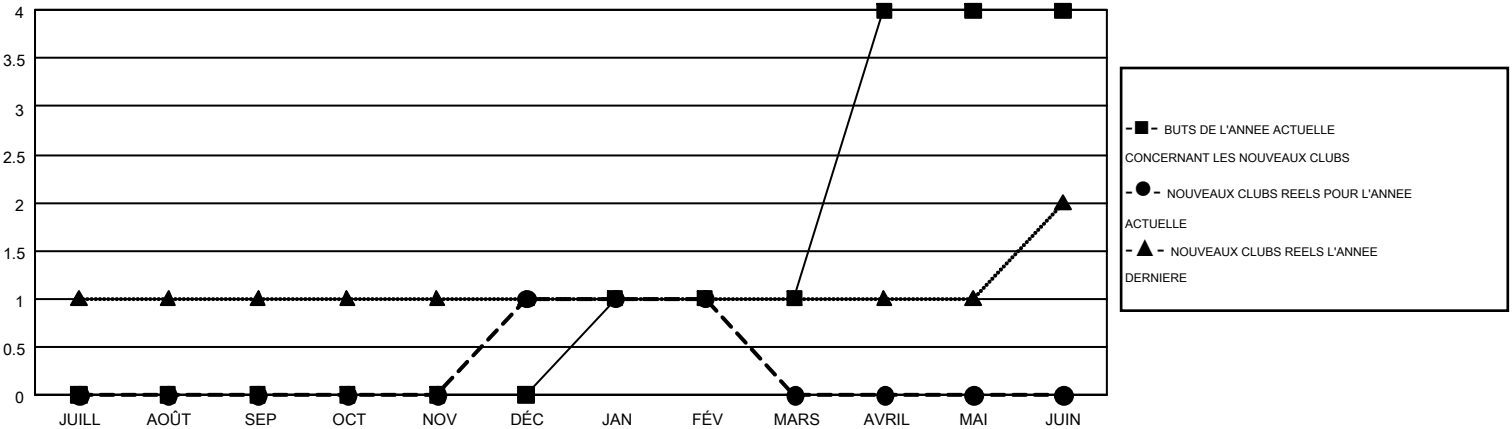

GMT MONTHLY MEMBERSHIP PROGRESS REPORT

Results as of: 2/28/2019

Multiple District 112

LOCATION: BELGIUM

GMT: CLAUDETTE CORNET

RC EME 4

Clubs				Membres			
RESULTATS POUR 2018-2019				RESULTATS POUR 2018-2019			
TRIMESTRE	BUT CONCERNANT LES NOUVEAUX CLUBS	NOUVEAUX CLUBS	CLUBS ANNULÉS	TRIMESTRE	OBJECTIF DE CROISSANCE NETTE DE L'EFFECTIF	CROISSANCE ACTUELLE DE L'EFFECTIF	TOTAL DES MEMBRES RADIES (y compris les transferts)
JUILL/AOÛT/SEP	0	0	2	JUILL/AOÛT/SEP	-31	77	101
OCT/NOV/DÉC	0	1	0	OCT/NOV/DÉC	-22	116	152
JAN/FÉV/MARS	1	0	1	JAN/FÉV/MARS	49	108	87
AVRIL/MAI/JUIN	3	0	0	AVRIL/MAI/JUIN	102	0	0

BUTS ET NOUVEAUX CLUBS REELS - CUMULATIF